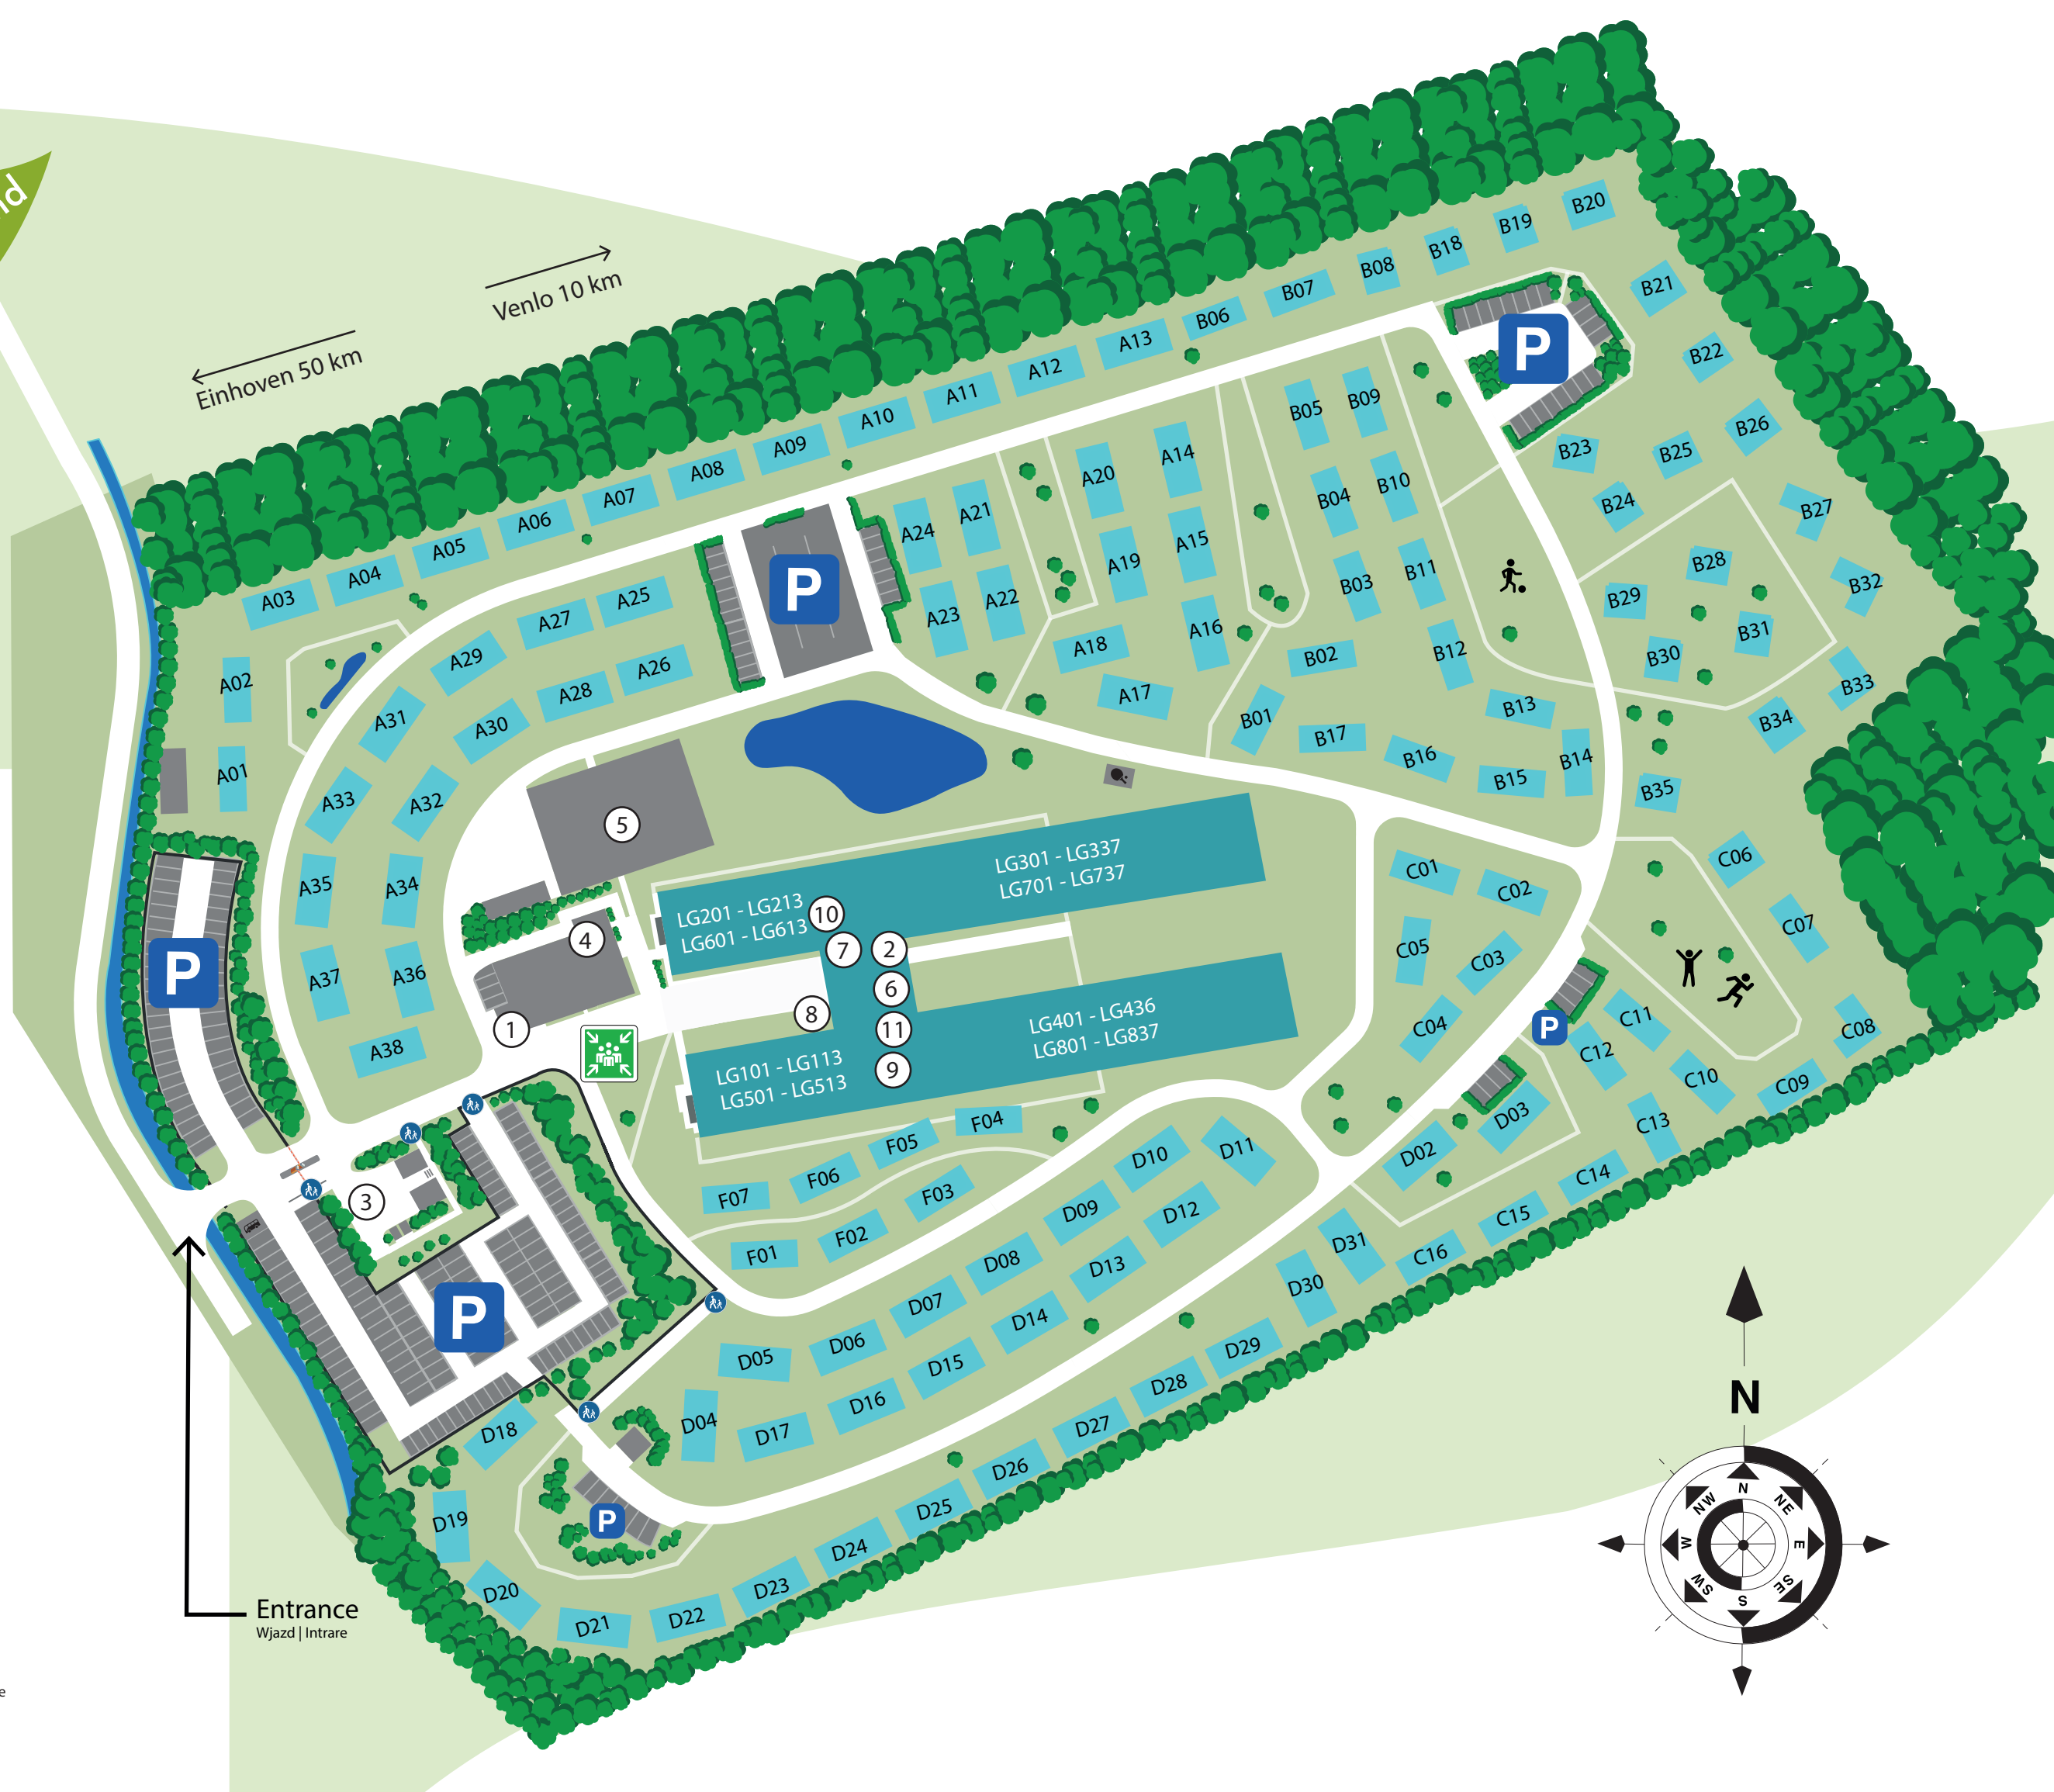

WORK and STAY

Work and Stay

Krayel 20
5993 SK Maasbree
Nederland
www.workandstay.nl
info@workandstay.nl
T. +31 (0)77 465 0774

Legend

Legenda - Legendă

- ① Reception
Recepția | Recepție
- ② Shop
Sklep | Magazin
- ③ Recycling Station
Kontenery na śmieci | Statie de reciclare
- ④ Launderette
Pralnia | Spălătorie automată
- ⑤ Bicycle parking
Parking dla rowerów | Depozitare biciclete
- ⑥ Fitness
Fitness | Fitness
- ⑦ AED
AED | AED
- ⑧ Lockers
Skrytki | Dulapuri
- ⑨ Lobby
Lobby | Lobby
- ⑩ Post
Pocztą | Post
- ⑪ Meeting room
Sala konferencyjna | Sala de sedinte

A01 Residential unit:
Budynek mieszkalny | Unitate rezidențială

LG101 Halls of residence
Jednostka mieszkalna | Clădire de apartamente

Entrance
Wjazd | Intrare